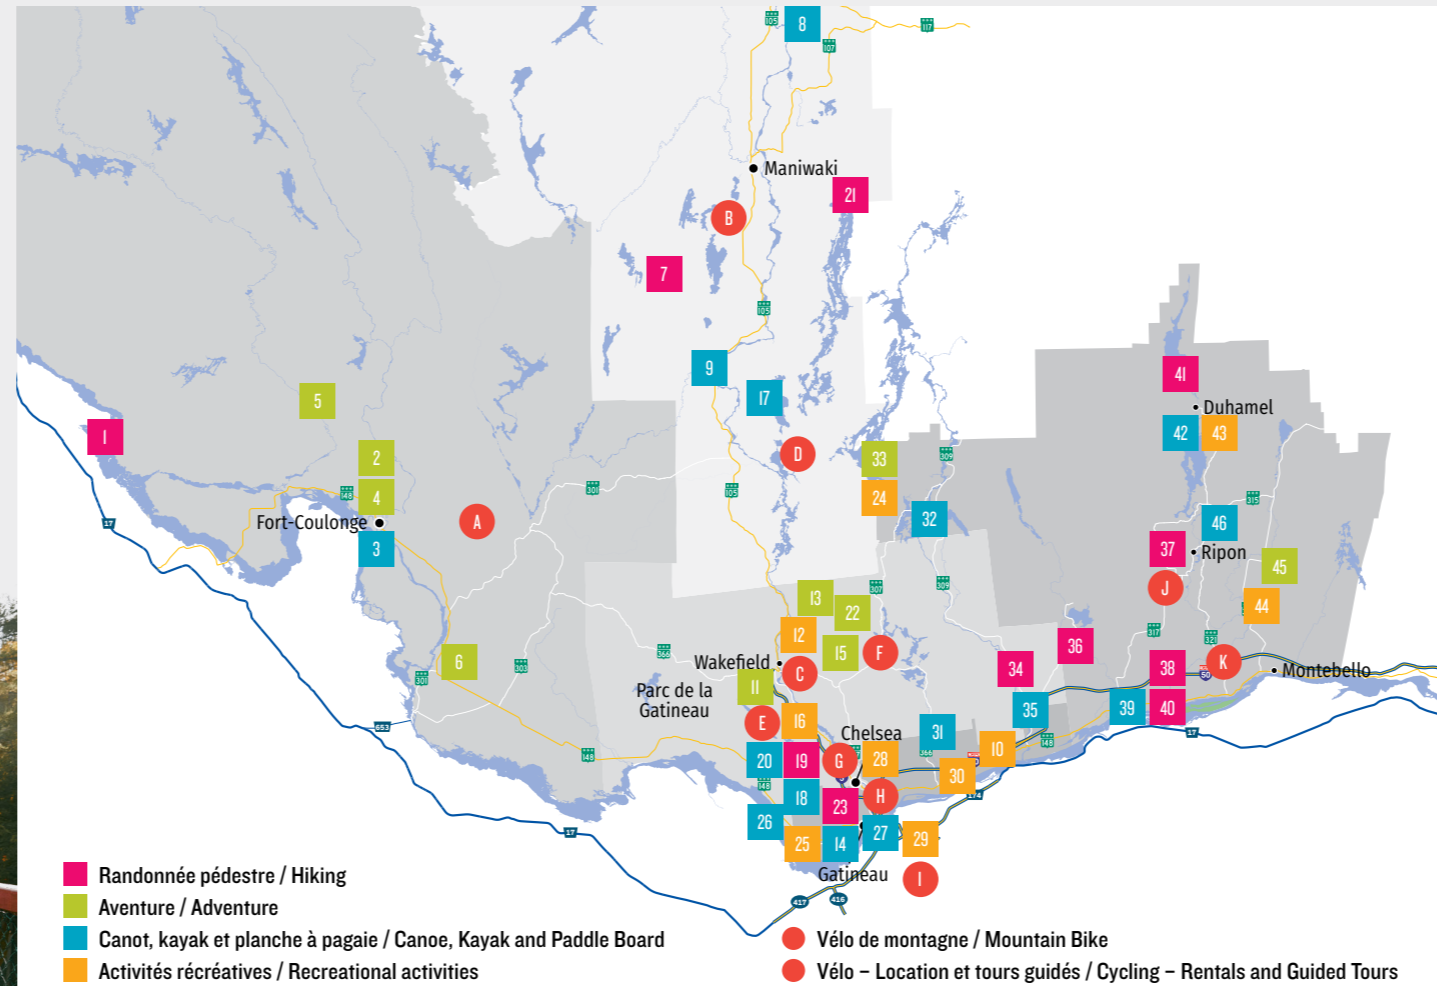

HÉBERGEMENTS INSOLITES UNIQUE ACCOMMODATIONS

- **Chalets Prunella**
  130, ch. Miller, Ladysmith QC J0X 2A0
  chaletsprunella.com Enr. 308026
- **HillHaus Dômes Pontiac**
  331, ch. du Lac-Thorne, Shawville QC J0X 2Y0
  hillhaus.ca/fr Enr. 627884
- **Camping CarpeDiem**
  3, ch. Jonida, Blue Sea QC J0X 1C0
  carpediemaventures.com Enr. 627638
- **Dômes Outaouais**
  70, ch. Thom-Knight, Lac-Sainte-Marie QC J0X 1Z0
  domesoutaouais.com Enr. 304412
- **HOM Mini chalets**
  298559
  32, ch. du Saphir et 154, ch. du Rubis, Val-des-Monts QC J8N 0A9
  hominichalets.com
- **Terre & Neige**
  30, ch. du Lac-Clair, Val-des-Monts QC J8N 6B9
  terreetneige.com Enr. 627867
- **Borefuge**
  490, ch. de la Mine, L'Ange-Gardien QC J8L 2W9
  borefuge.com Enr. 627643
- **Hébergements insolites du Parc Oméga**
  399, rte 323 Nord, Montebello QC J0V 1L0
  parcomega.ca/hebergements Enr. 627542, 193410
- **Möksä Spa**
  33, ch. de la Rive, L'Ange-Gardien QC J8L 0H6
  moksaspa.ca Enr. 316312

Chiens acceptés / Dogs allowed
* À certains endroits seulement / In certain places only

CONSULTEZ LES SITES DE CAMPING
ET DE PRÊT-À-CAMPER
DISCOVER CAMPING AND
READY-TO-CAMP SITES

Circuits Faciles Intermédiaires Difficiles / Longueur totale (km)
Chiens acceptés / Dogs allowed
* À certains endroits seulement / In certain places only

Credit photo - Myriam Baril-Tessier