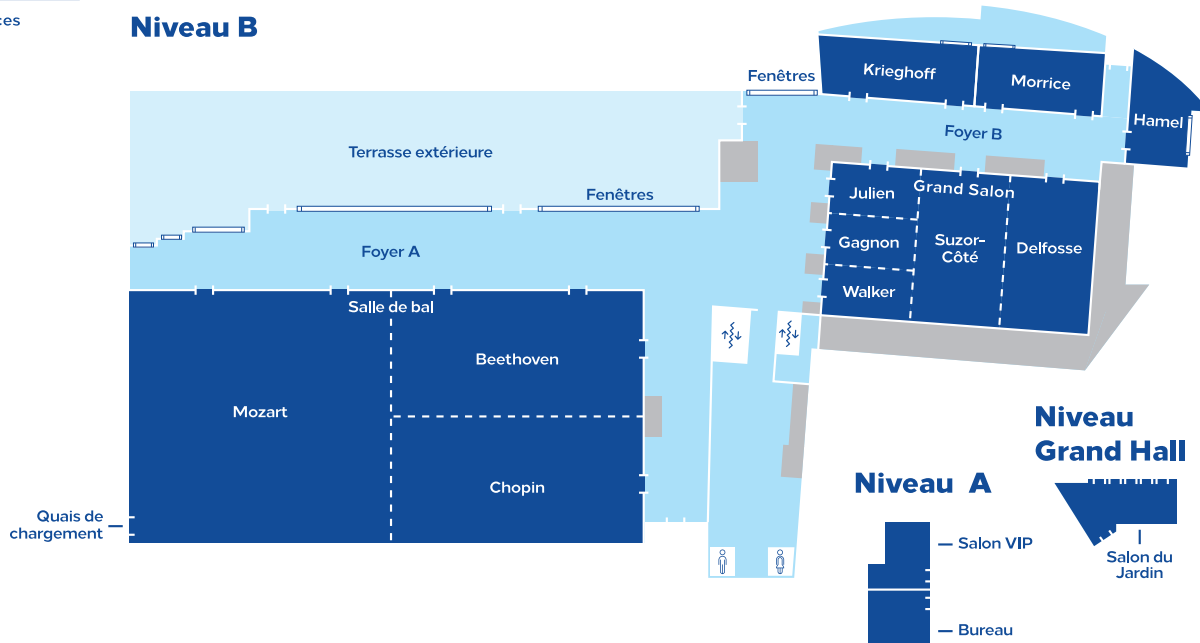

LÉGENDE

- Salles de conférences
- Aires publiques
- Privé
- Fenêtres

HILTON LAC-LEAMY

Situé à quelques minutes du centre-ville d'Ottawa.

lacleamy.hilton.com

3, boulevard du Casino
Gatineau (Québec) J8Y 6X4
T: +1 819 790 6444 | F: +1 819 790 6450
C: ventes@hiltonlacleamy.com