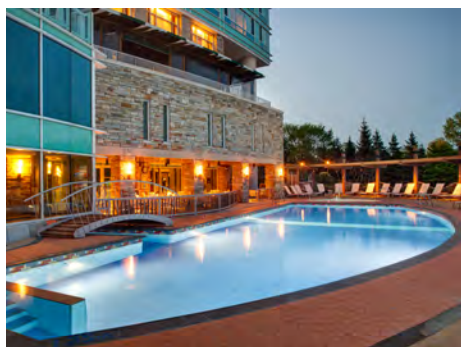

### CENTRE DE CONDITIONNEMENT PHYSIQUE

- ouvert 24 heures sur 24
- piscines chauffées intérieure et extérieure ouvertes à l'année
- terrains de tennis, bicyclettes, sentiers pédestres et parcours de course à pied